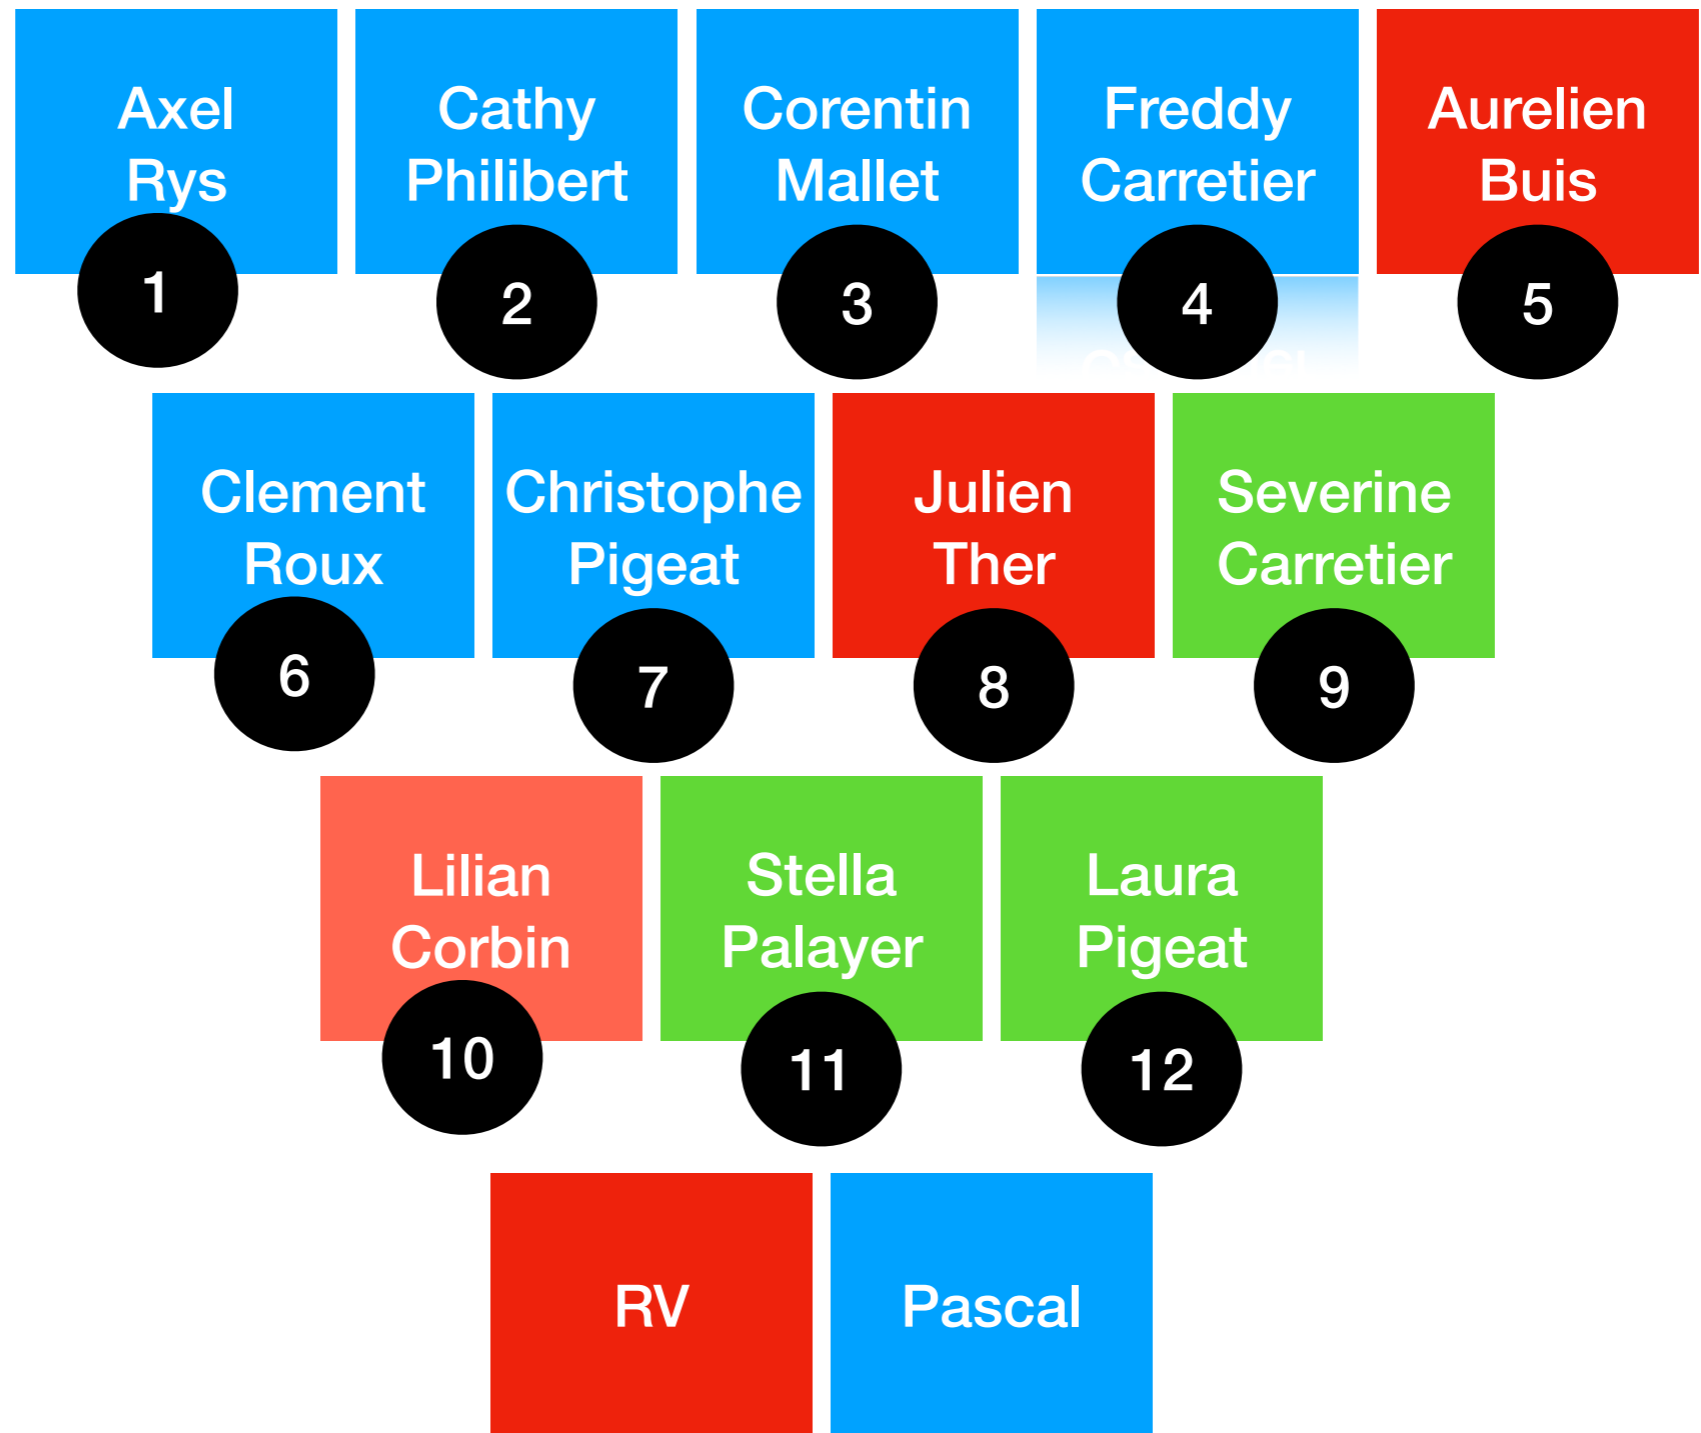

Batterie

Public

Intro

Public

Voyage 1 | Love Rock And roll / Midnight Oil / Makeba

Voyage 1 ACDC / Moby / Despacito

Voyage 2 Adèle / Queen

Voyage 2 Whites Stripes / Eurythmics

Voyage 3 2C2C / Lenny Kravitz / Ed Sheeran

Voyage 3 Mickael Jackson / Prince / Bruno Mars

Chanson Française

Medley

Sympathy

Film