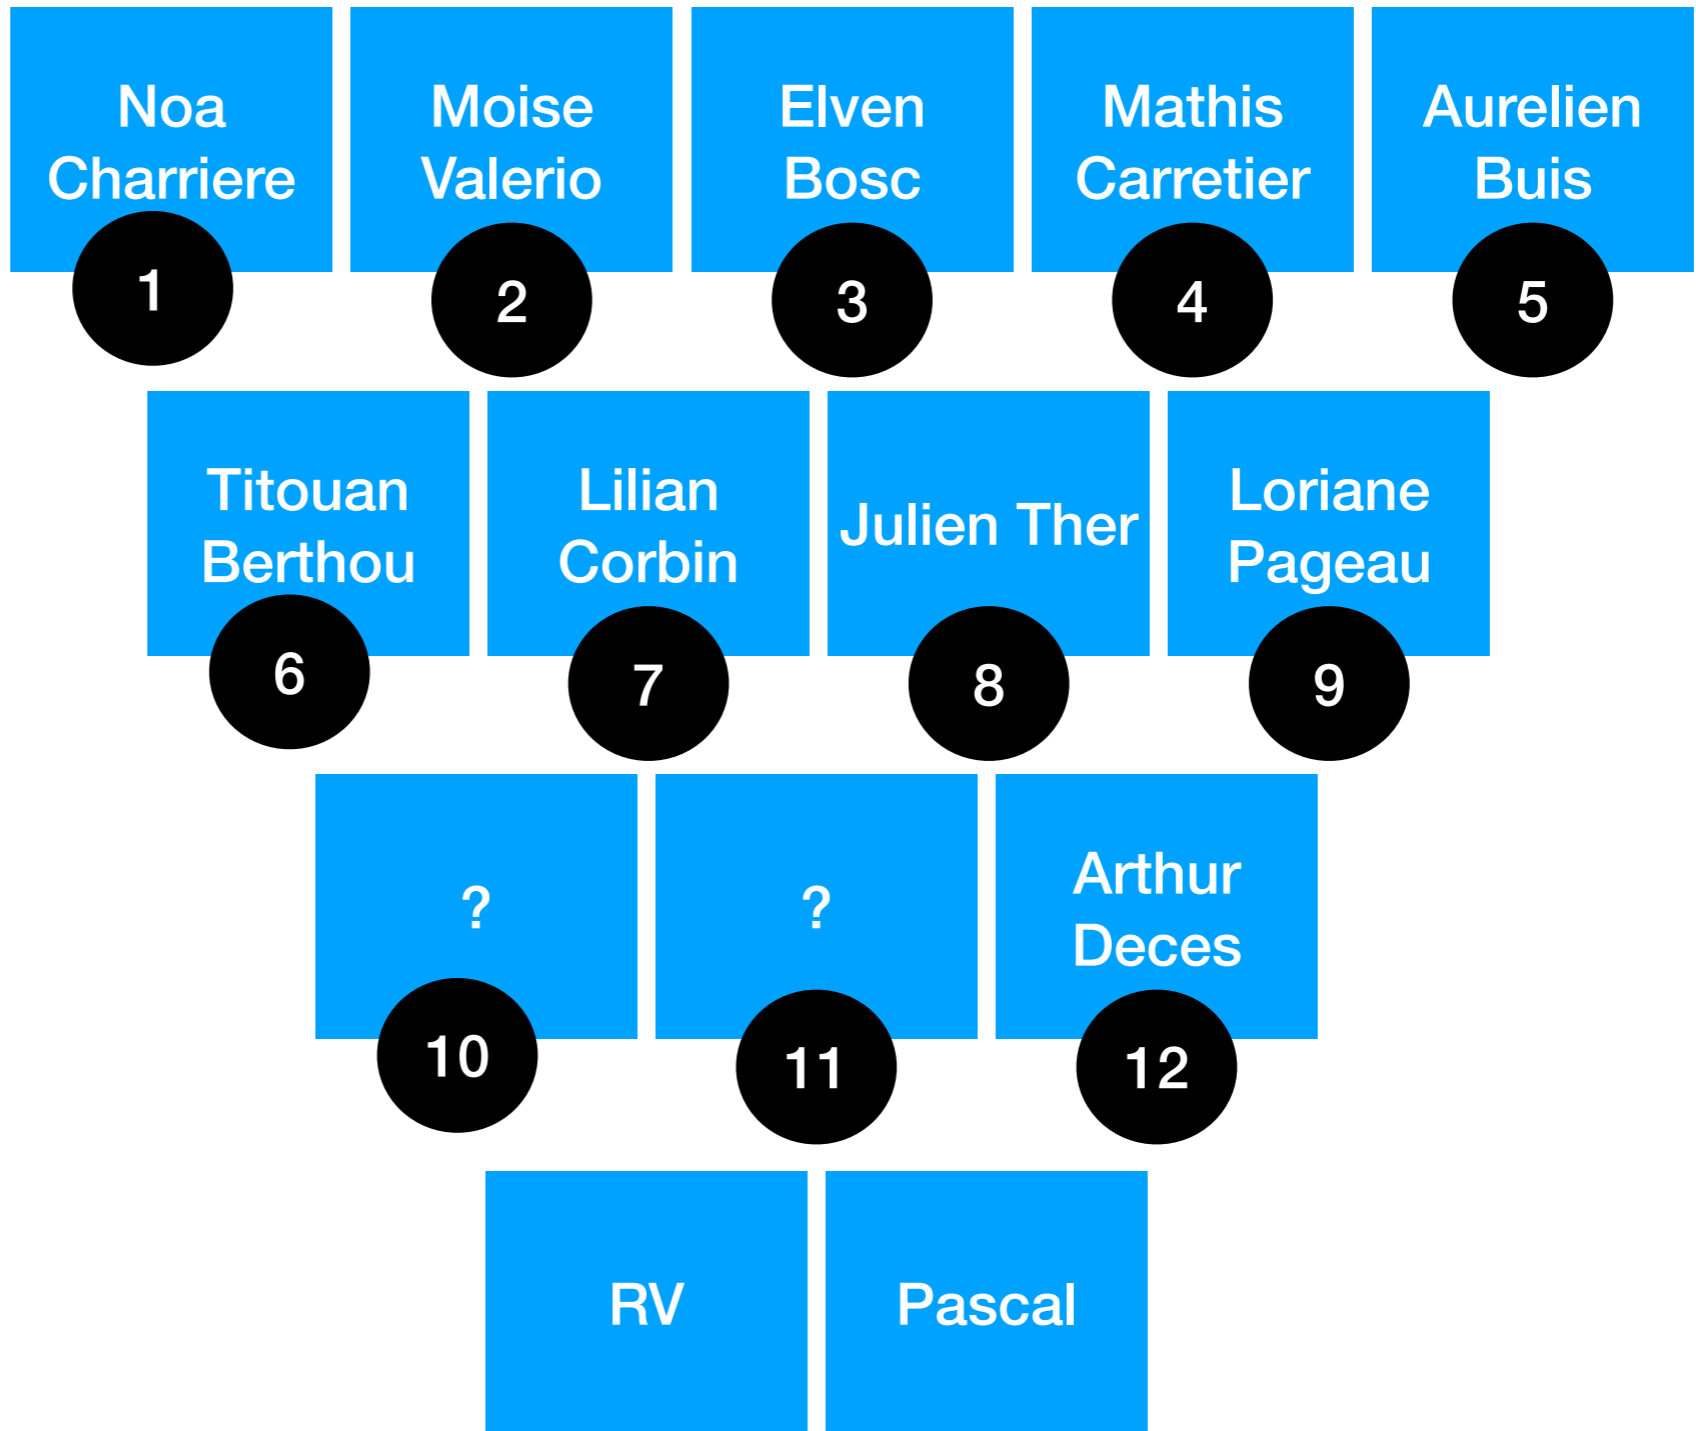

Batterie

Public

Intro

Public

Voyage 1 | Love Rock And roll / Midnight Oil / Makeba

Voyage 1 ACDC / Moby / Despacito

Voyage 2 Adèle / Queen

Voyage 2 Whites Stripes / Eurythmics

Voyage 3 2C2C / Lenny Kravitz / Ed Sheeran

Voyage 3 Mickael Jackson / Prince / Bruno Mars

Chanson Française

Medley

Sympathy

Film