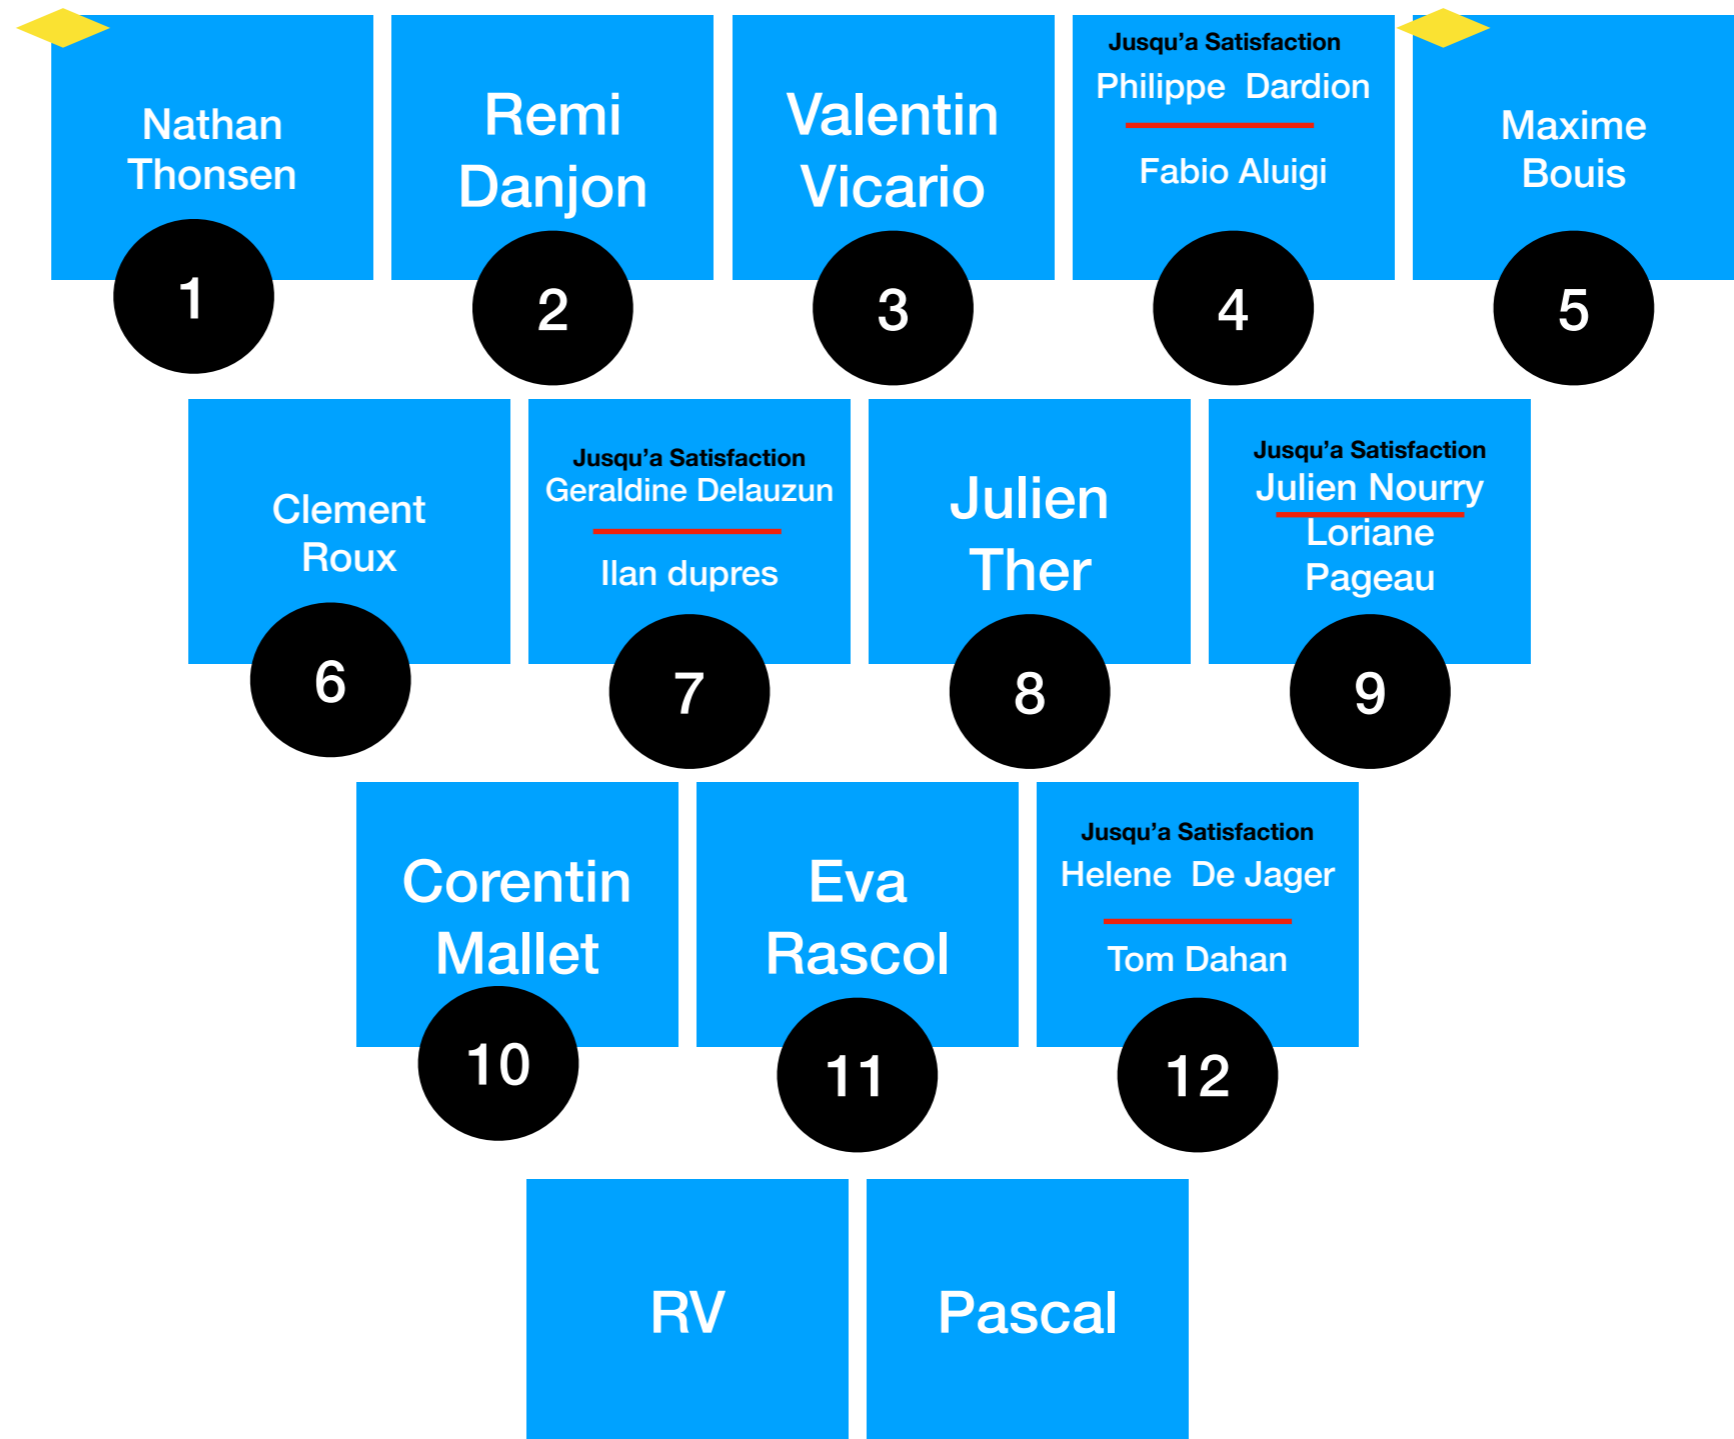

Batterie

Public

Intro

Public

Voyage 1 | Love Rock And roll / Midnight Oil / Makeba

Voyage 1 ACDC / Moby / Despacito

Voyage 2 Adèle / Queen

Voyage 2 Whites Stripes / Eurythmics

Voyage 3 2C2C / Lenny Kravitz / Ed Sheeran

Voyage 3 Mickael Jackson / Prince / Bruno Mars

Chanson Française

Medley

Sympathy

Film