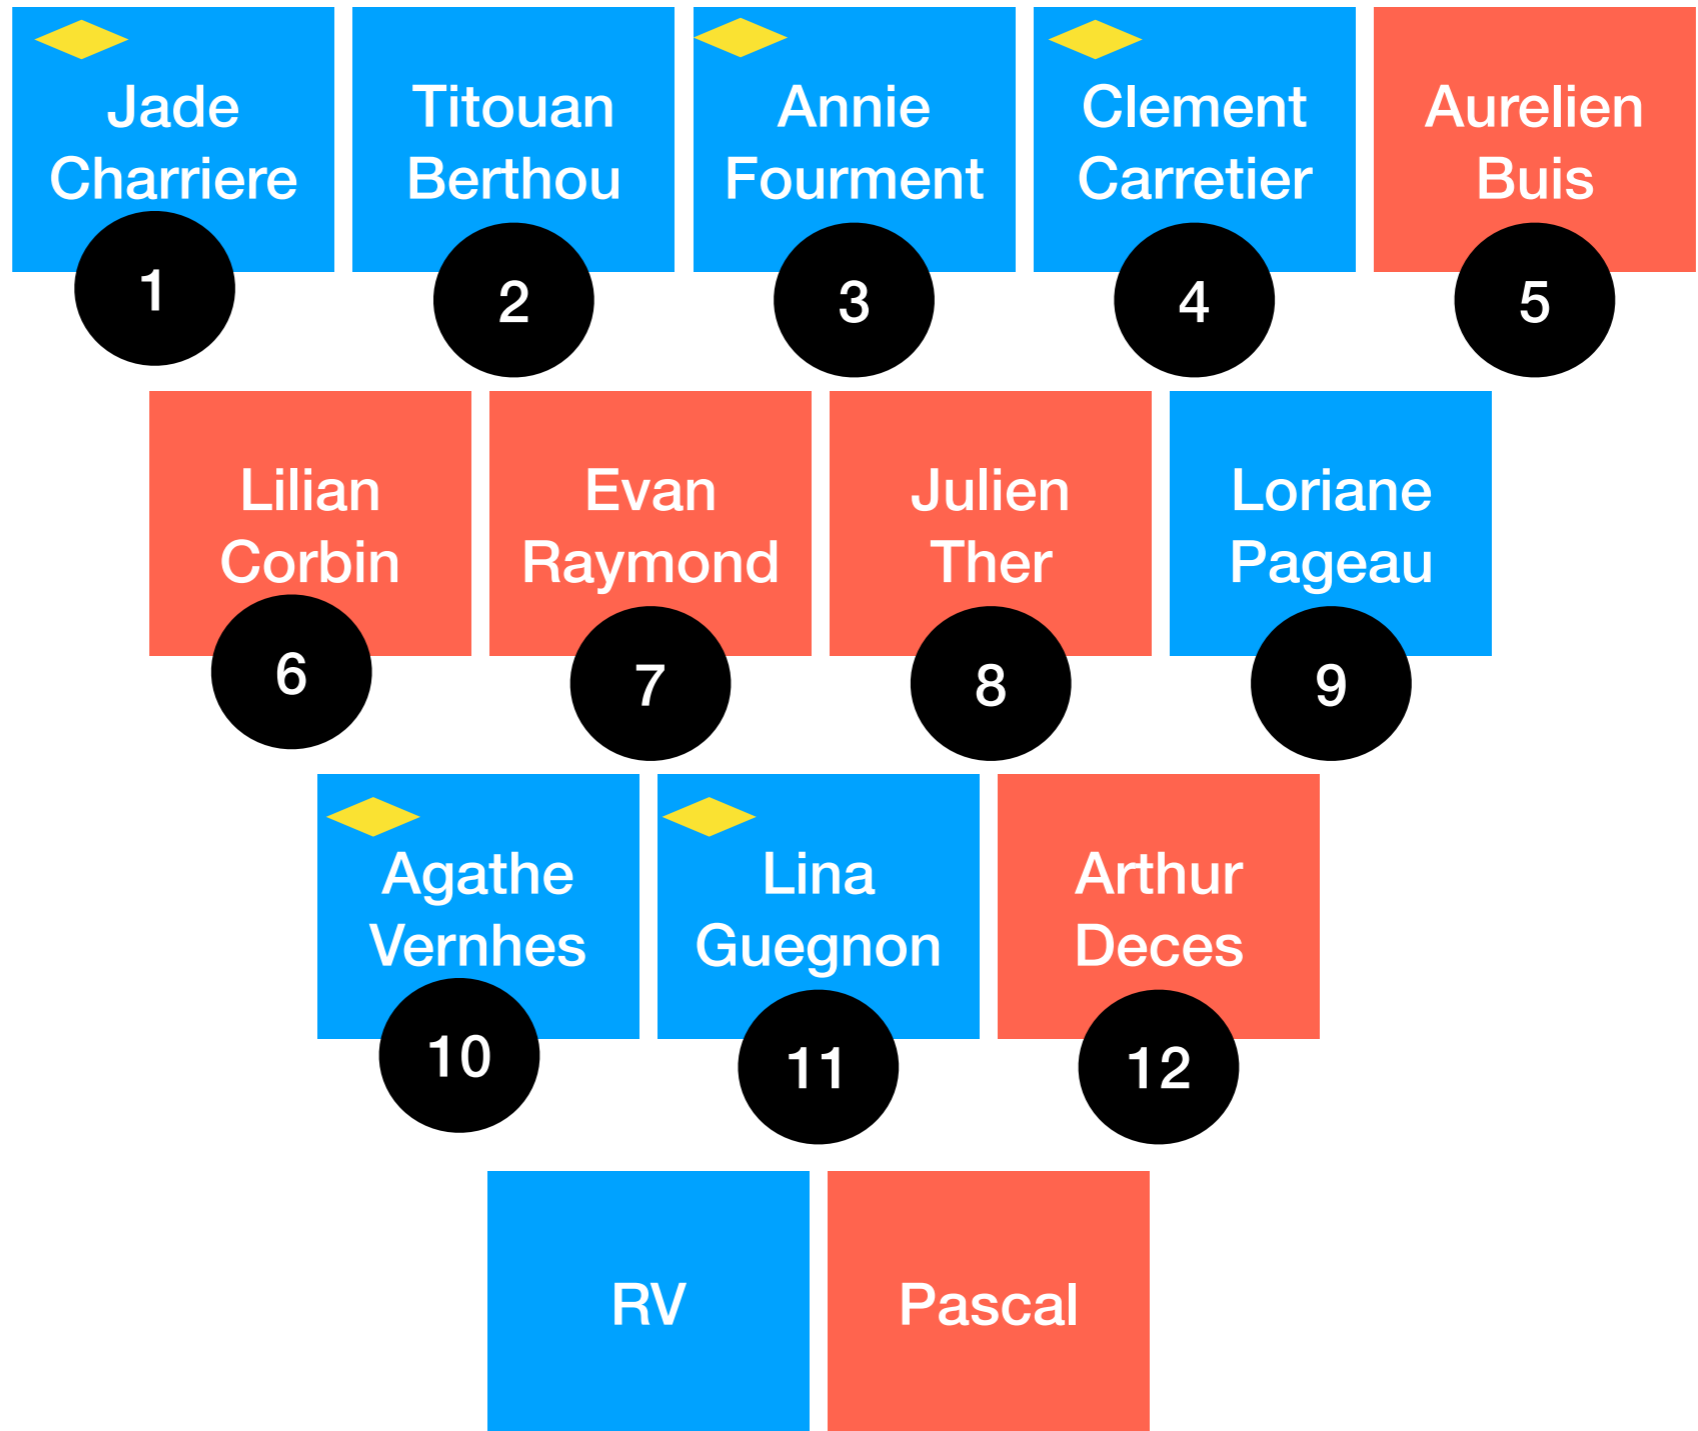

Batterie

Public

Intro

Public

Voyage 1 | Love Rock And roll / Midnight Oil / Makeba

Voyage 1 ACDC / Moby / Despacito

Voyage 2 Adèle / Queen

Voyage 2 Whites Stripes / Eurythmics

Voyage 3 2C2C / Lenny Kravitz / Ed Sheeran

Voyage 3 Mickael Jackson / Prince / Bruno Mars

Chanson Française

Medley

Sympathy

Film