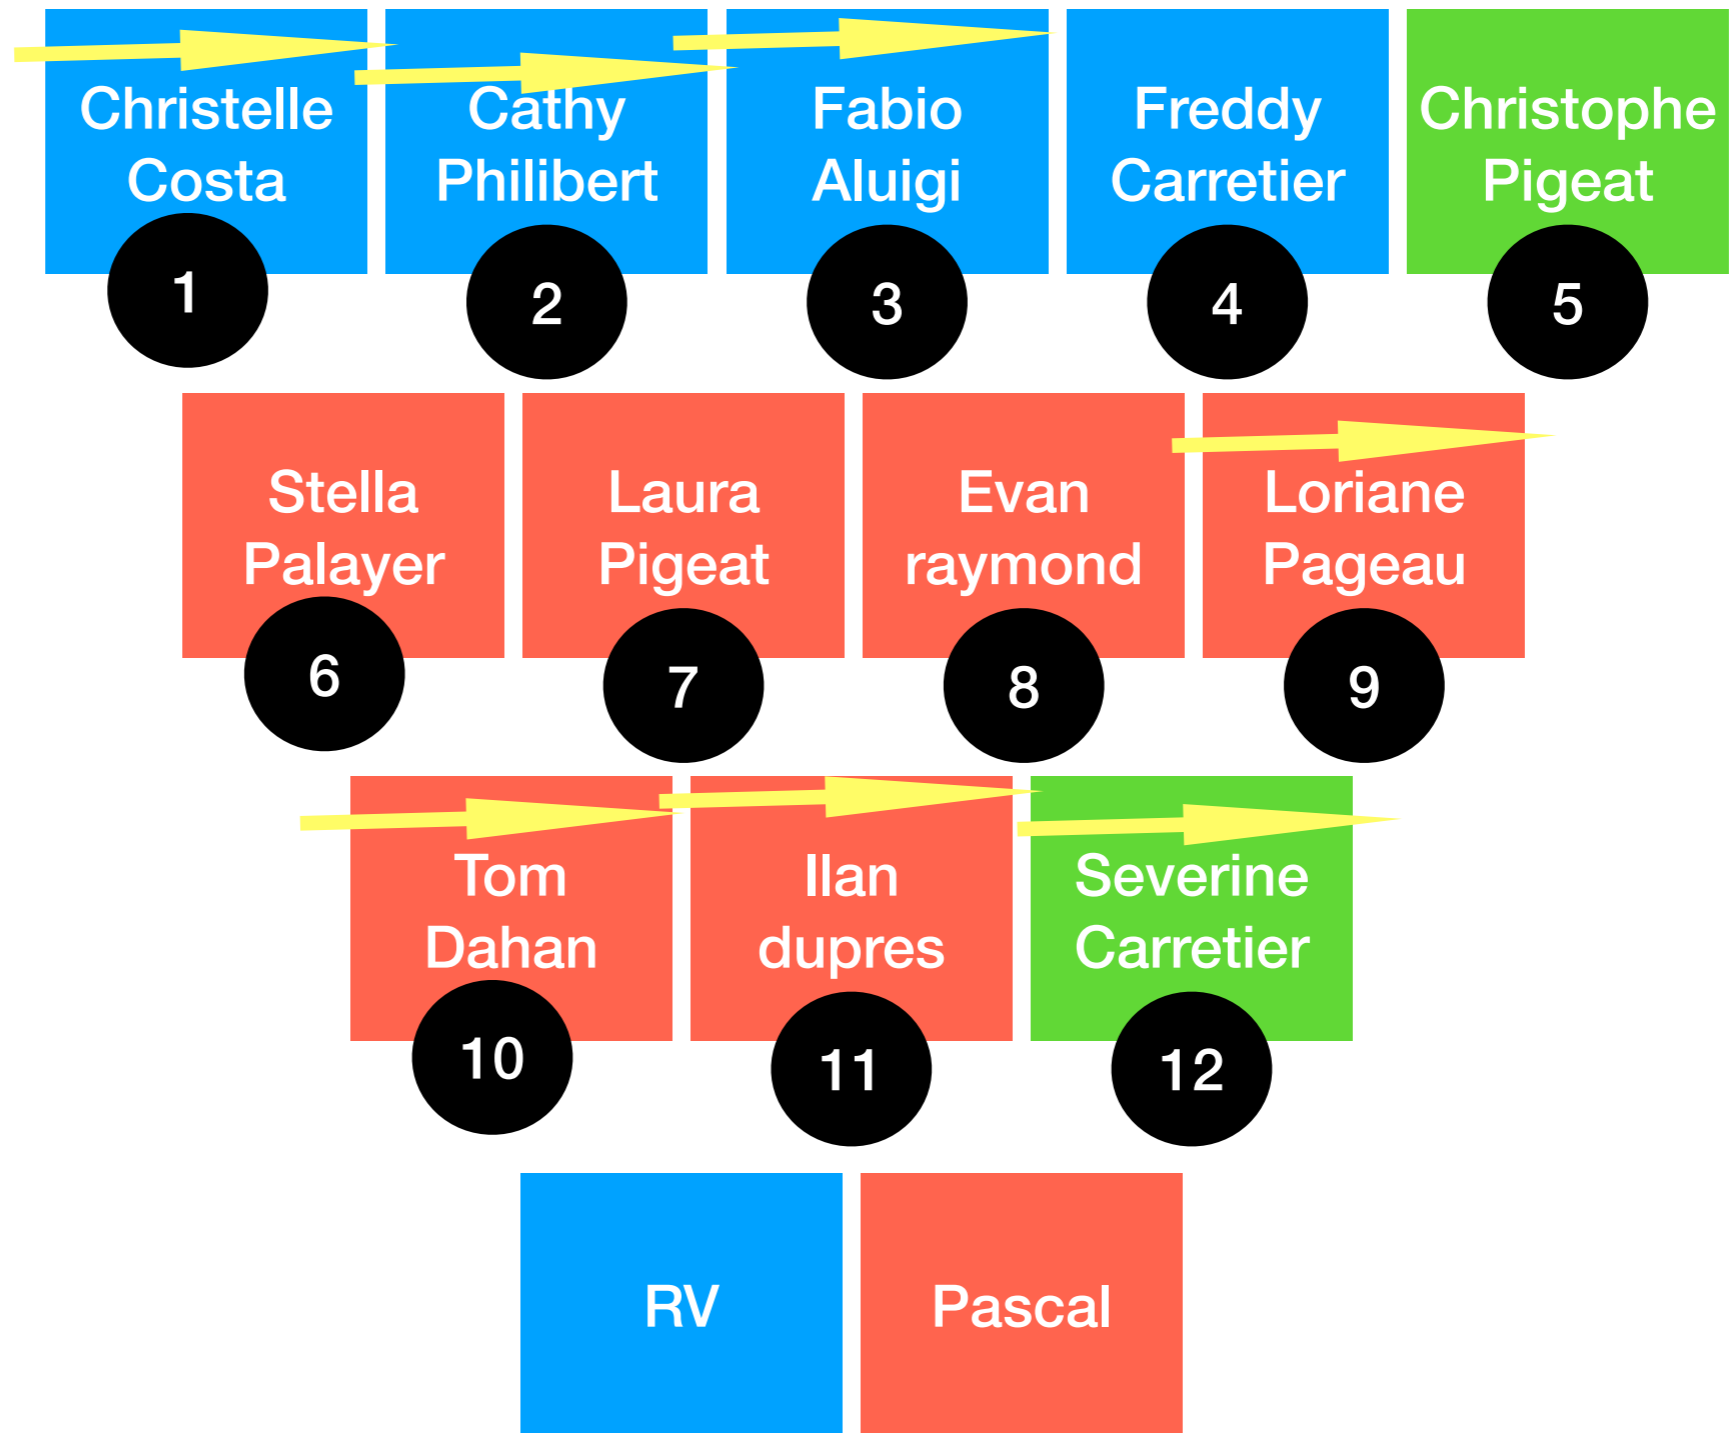

Batterie

Public

Intro

Public

Voyage 1 | Love Rock And roll / Midnight Oil / Makeba

Voyage 1 ACDC / Moby / Despacito

Voyage 2 Adèle / Queen

Voyage 2 Whites Stripes / Eurythmics

Voyage 3 2C2C / Lenny Kravitz / Ed Sheeran

Voyage 3 Mickael Jackson / Prince / Bruno Mars

Chanson Française

Medley

Sympathy

Film