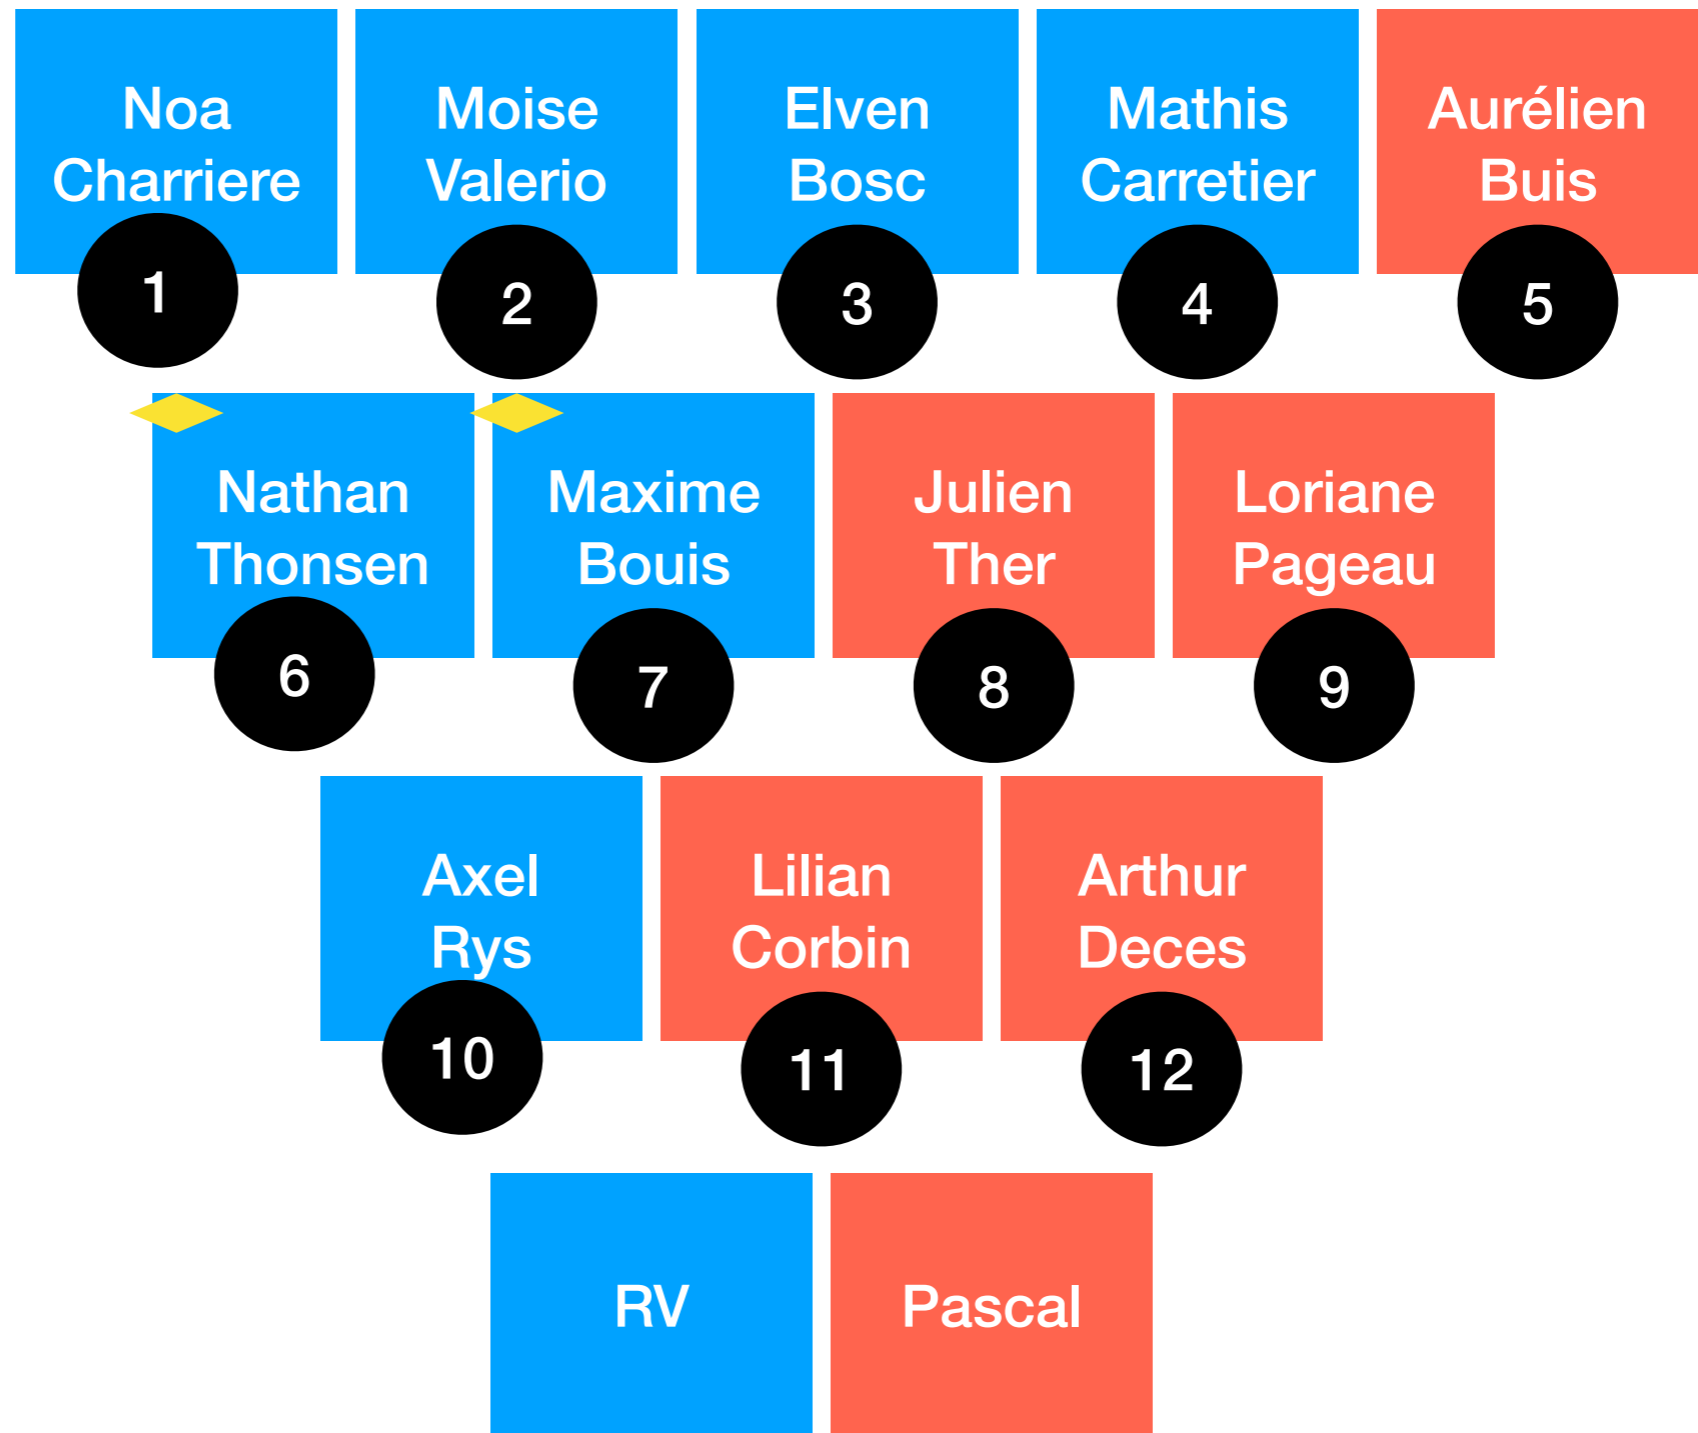

Batterie

Public

Intro

Public

Voyage 1 | Love Rock And roll / Midnight Oil / Makeba

Voyage 1 ACDC / Moby / Despacito

Voyage 2 Adèle / Queen

Voyage 2 Whites Stripes / Eurythmics

Voyage 3 2C2C / Lenny Kravitz / Ed Sheeran

Voyage 3 Mickael Jackson / Prince / Bruno Mars

Chanson Française

Medley

Sympathy

Film