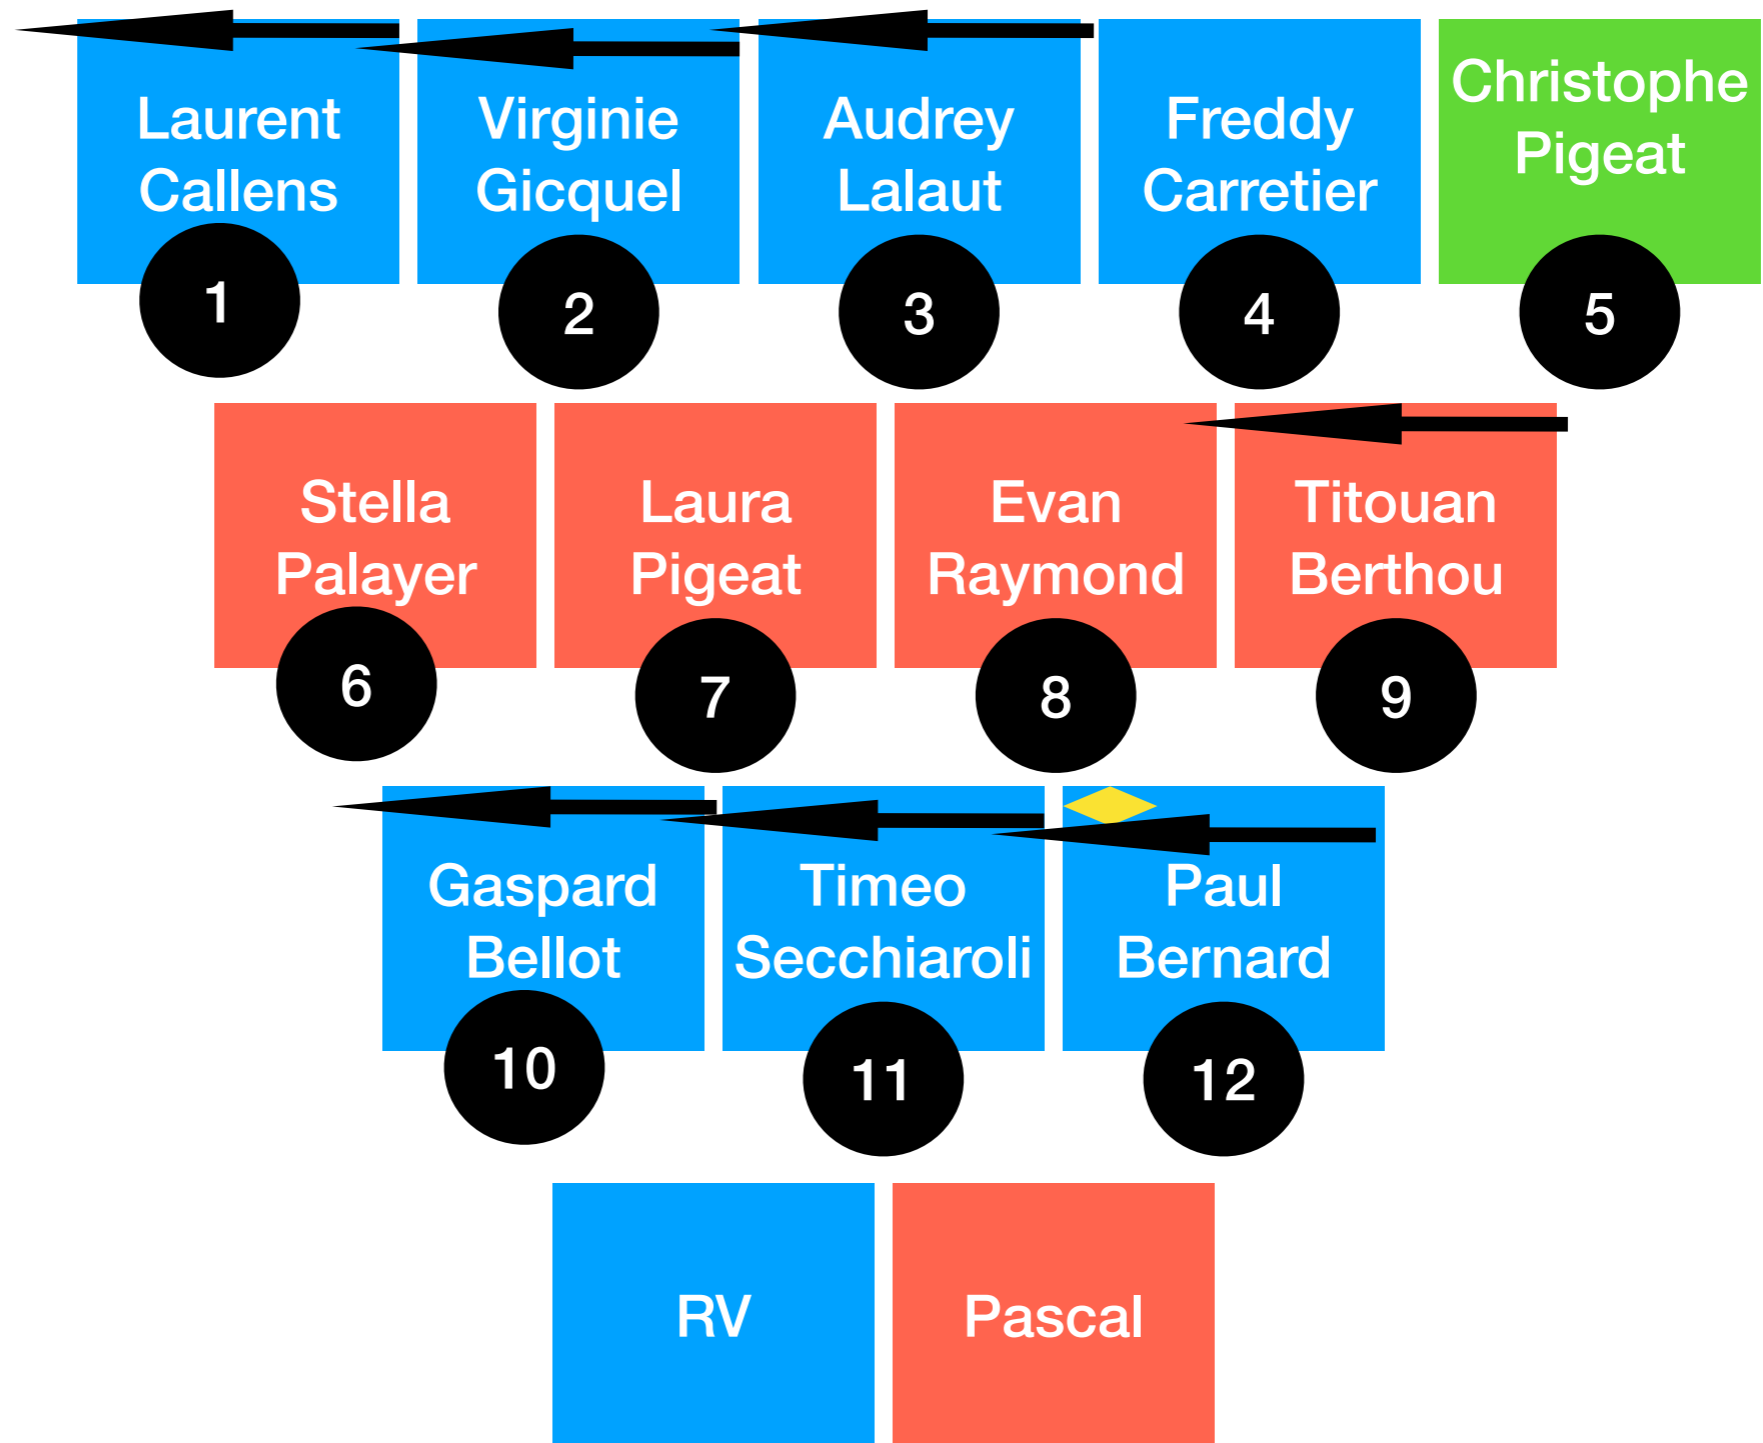

Batterie

Public

Intro

Public

Voyage 1 | Love Rock And roll / Midnight Oil / Makeba

Voyage 1 ACDC / Moby / Despacito

Voyage 2 Adèle / Queen

Voyage 2 Whites Stripes / Eurythmics

Voyage 3 2C2C / Lenny Kravitz / Ed Sheeran

Voyage 3 Mickael Jackson / Prince / Bruno Mars

Chanson Française

Medley

Sympathy

Film