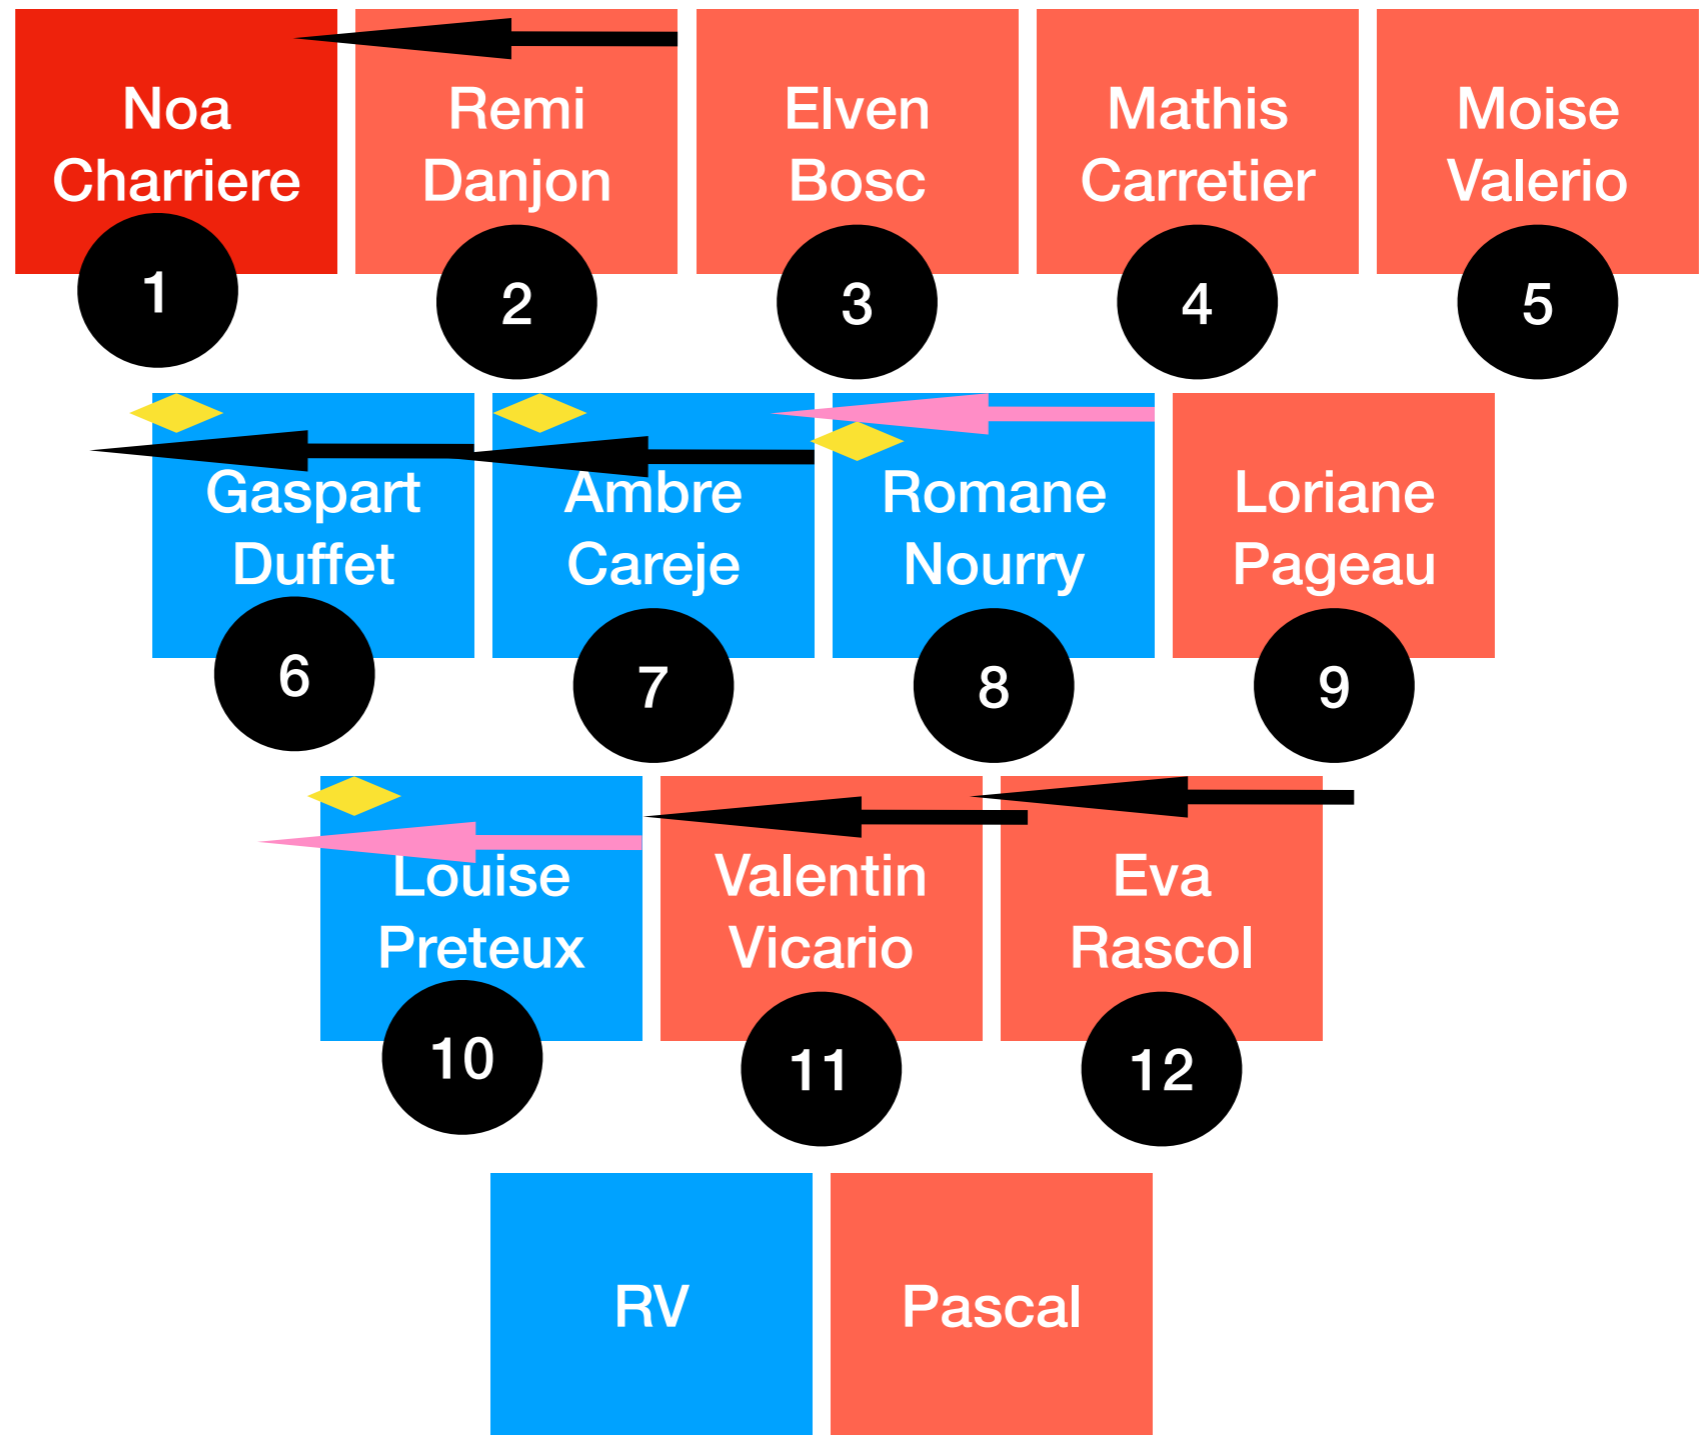

Batterie

Public

Intro

Public

Voyage 1 | Love Rock And roll / Midnight Oil / Makeba

Voyage 1 ACDC / Moby / Despacito

Voyage 2 Adèle / Queen

Voyage 2 Whites Stripes / Eurythmics

Voyage 3 2C2C / Lenny Kravitz / Ed Sheeran

Voyage 3 Mickael Jackson / Prince / Bruno Mars

Chanson Française

Medley

Sympathy

Film