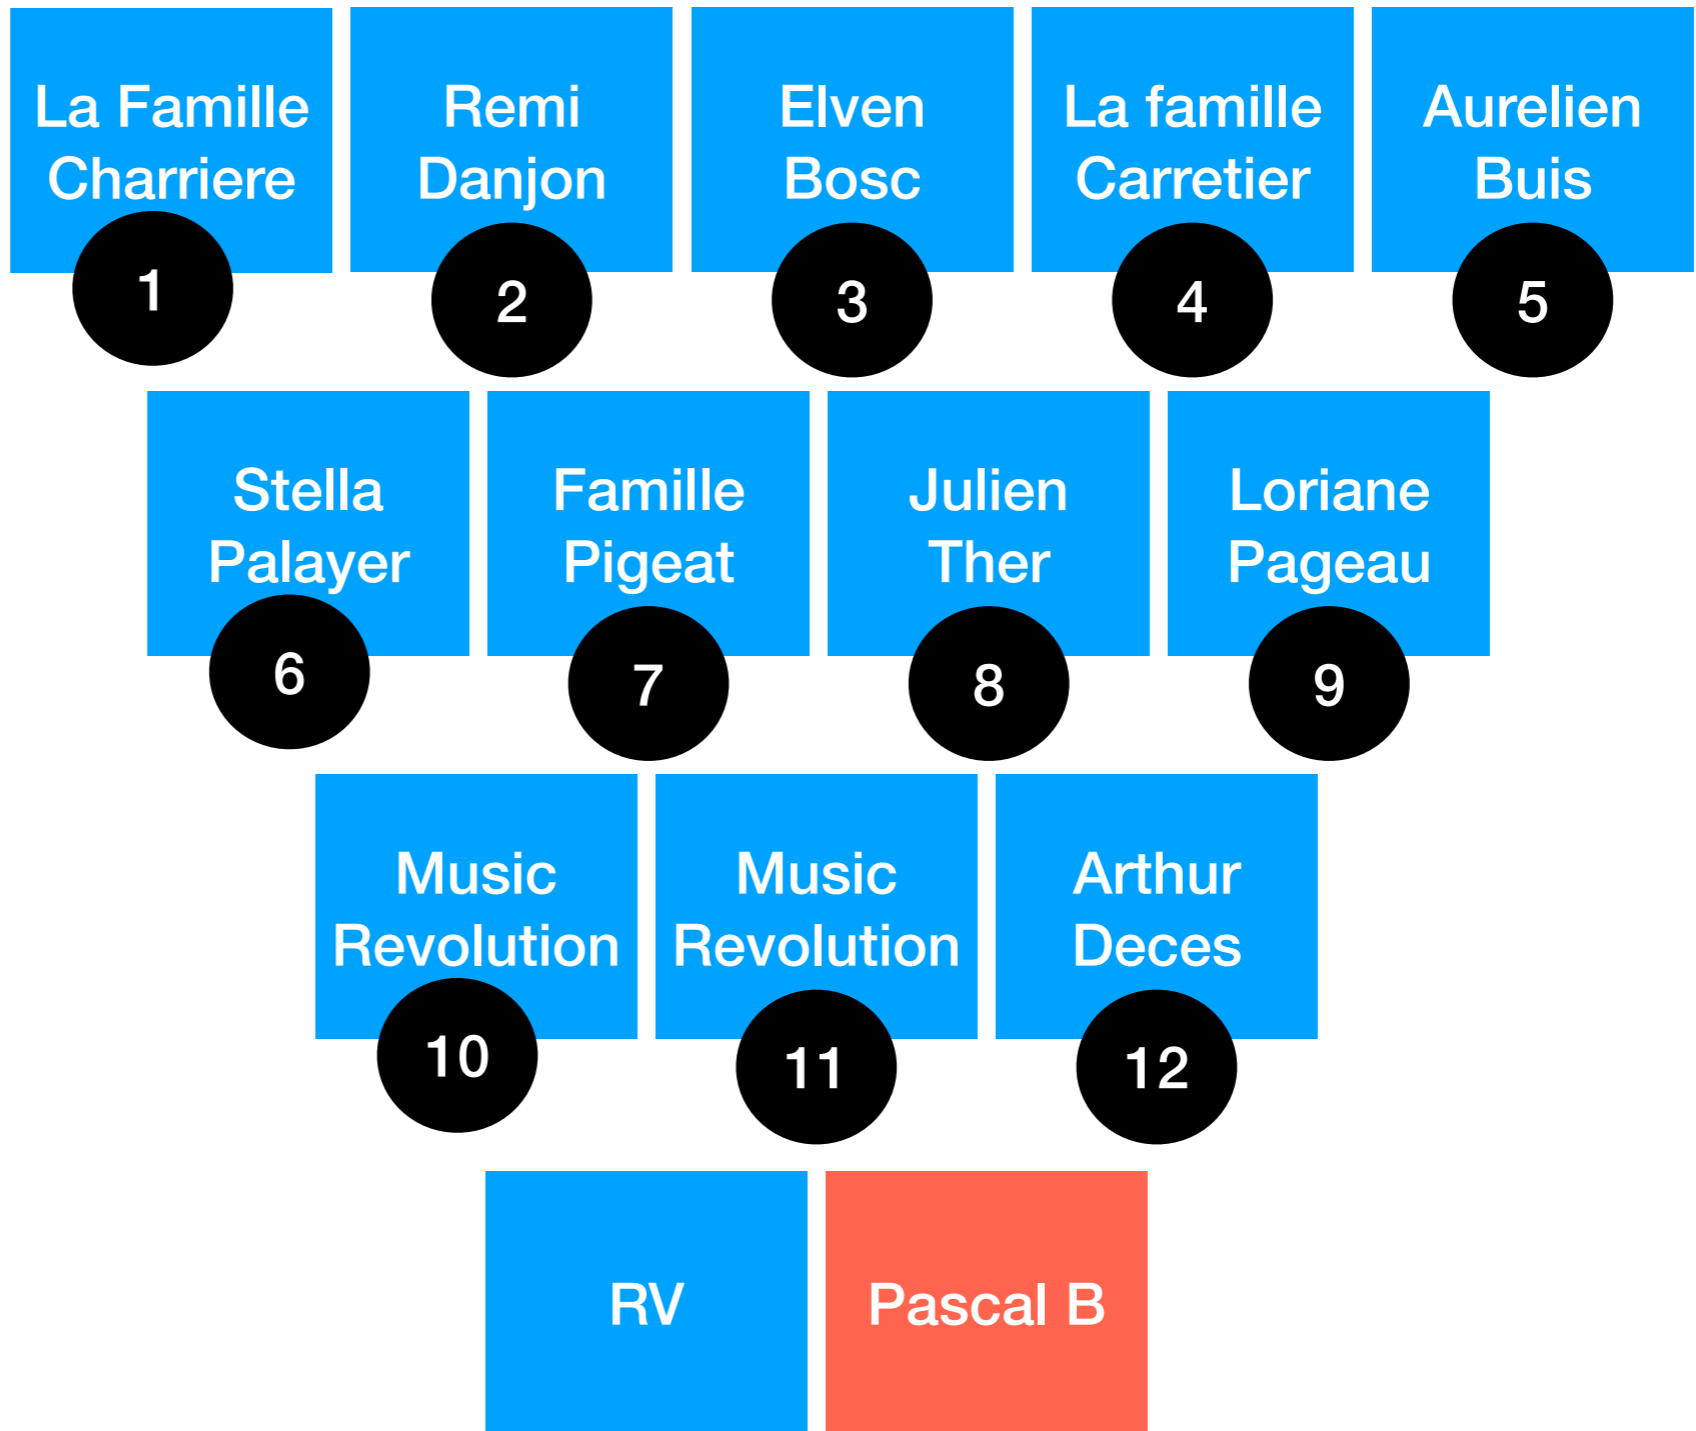

Batterie

Public

Intro

Public

Voyage 1 | Love Rock And roll / Midnight Oil / Makeba

Voyage 1 ACDC / Moby / Despacito

Voyage 2 Adèle / Queen

Voyage 2 Whites Stripes / Eurythmics

Voyage 3 2C2C / Lenny Kravitz / Ed Sheeran

Voyage 3 Mickael Jackson / Prince / Bruno Mars

Chanson Française

Medley

Sympathy

Film