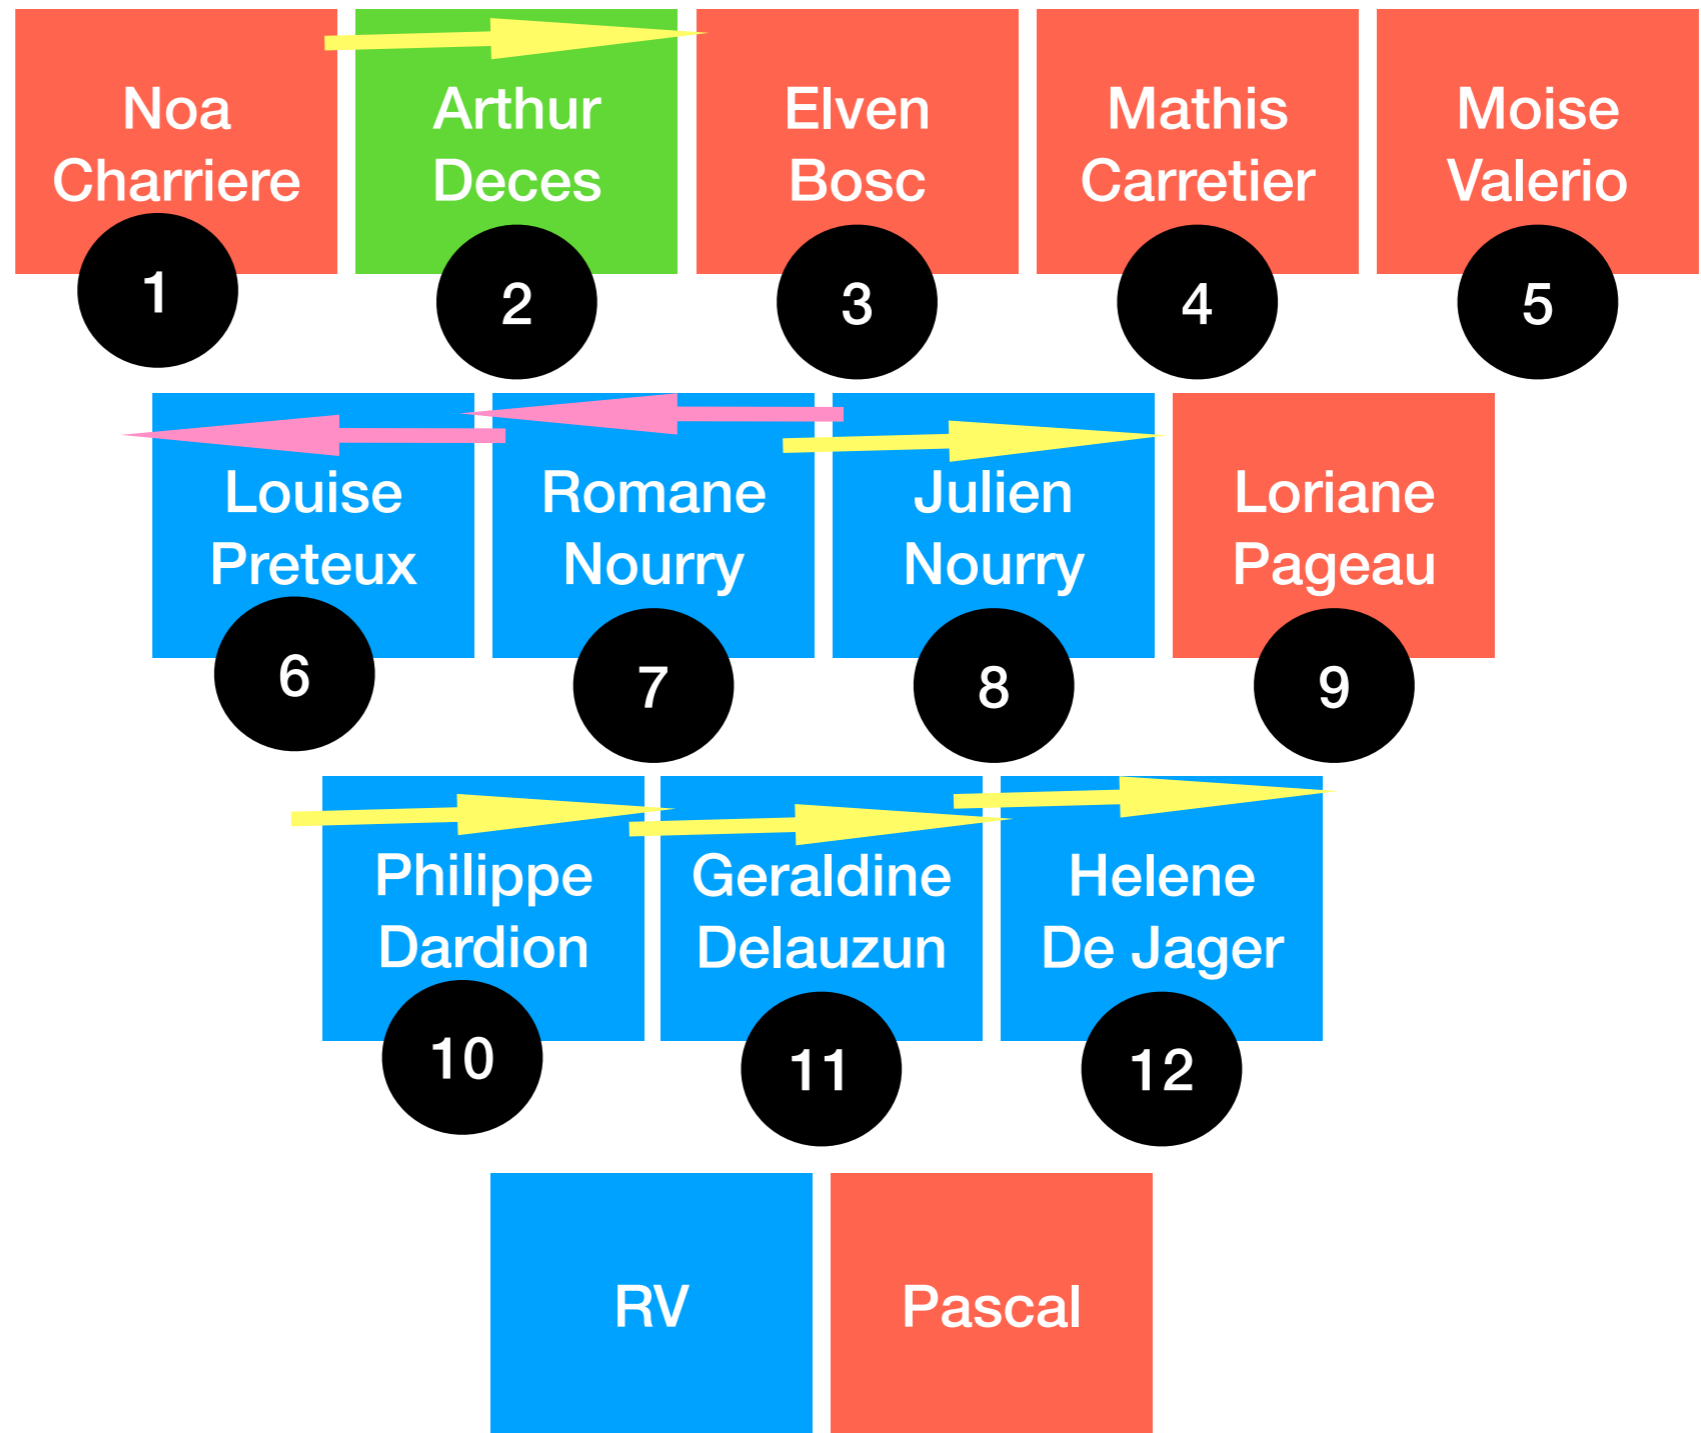

Batterie

Public

Intro

Public

Voyage 1 | Love Rock And roll / Midnight Oil / Makeba

Voyage 1 ACDC / Moby / Despacito

Voyage 2 Adèle / Queen

Voyage 2 Whites Stripes / Eurythmics

Voyage 3 2C2C / Lenny Kravitz / Ed Sheeran

Voyage 3 Mickael Jackson / Prince / Bruno Mars

Chanson Française

Medley

Sympathy

Film