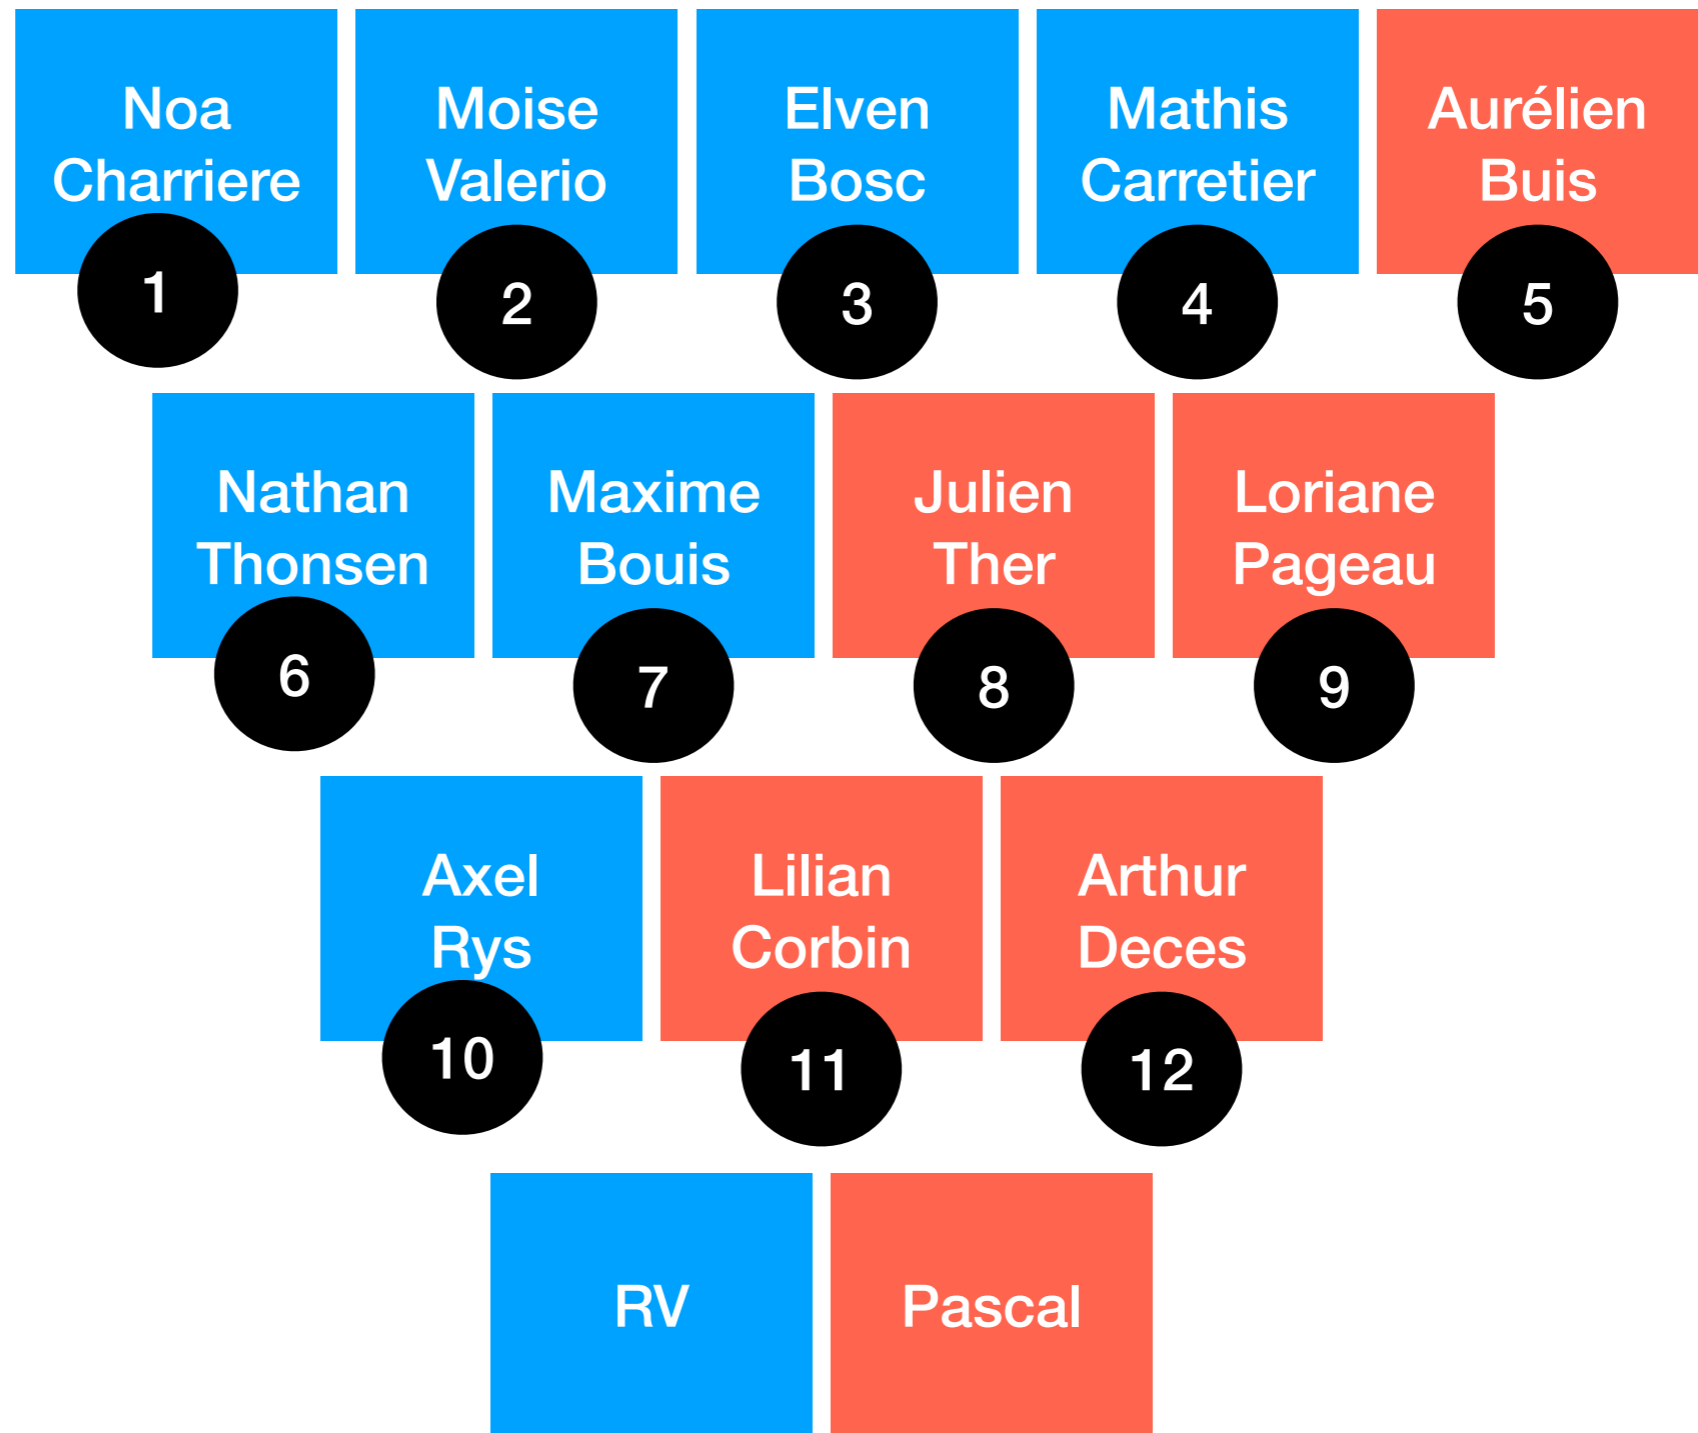

Batterie

Public

Intro

Public

Voyage 1 | Love Rock And roll / Midnight Oil / Makeba

Voyage 1 ACDC / Moby / Despacito

Voyage 2 Adèle / Queen

Voyage 2 Whites Stripes / Eurythmics

Voyage 3 2C2C / Lenny Kravitz / Ed Sheeran

Voyage 3 Mickael Jackson / Prince / Bruno Mars

Chanson Française

Medley

Sympathy

Film