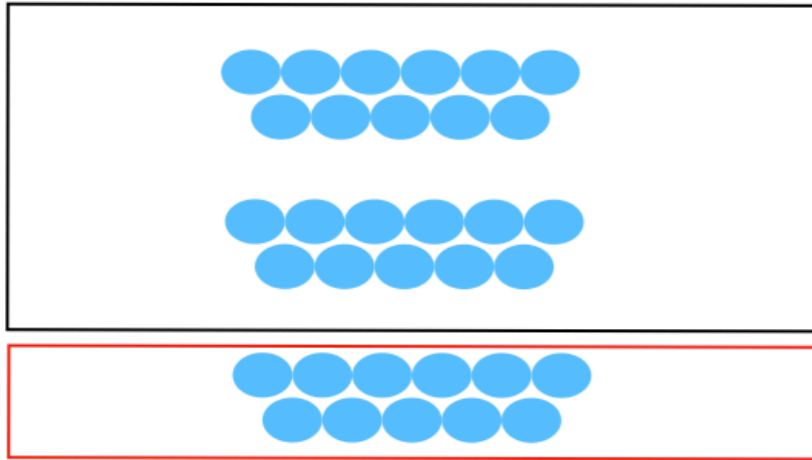

Grand Groupe Dimanche 29 juin à 18h30

Guitares acoustiques

Pianistes