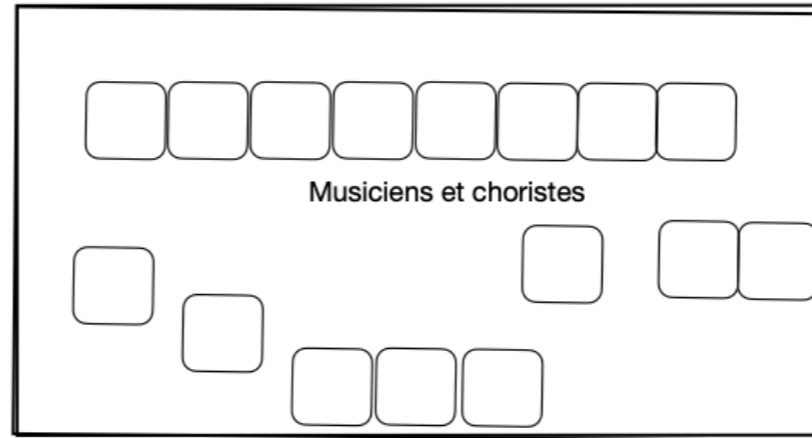

Grand Groupe Dimanche 29 juin à 18h30

Guitares acoustiques

Pianistes