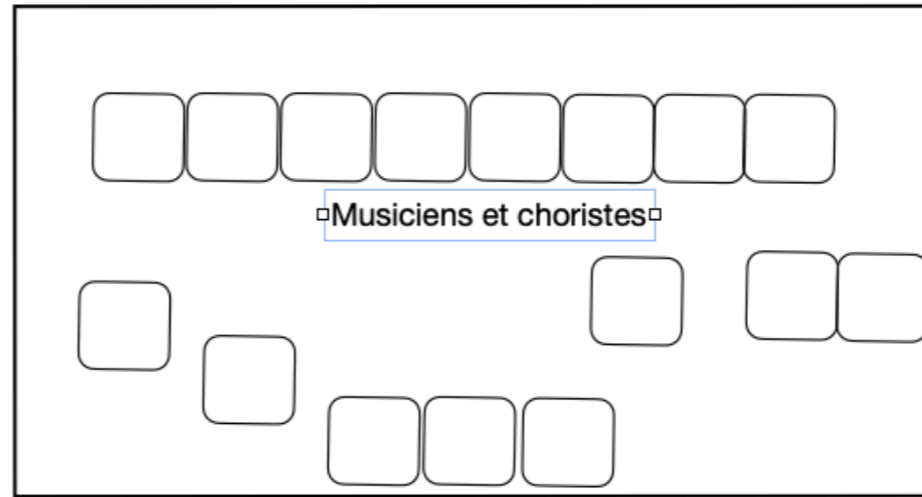

Tambours de Pernes Samedi 28 juin à 21h

Chorale enfants