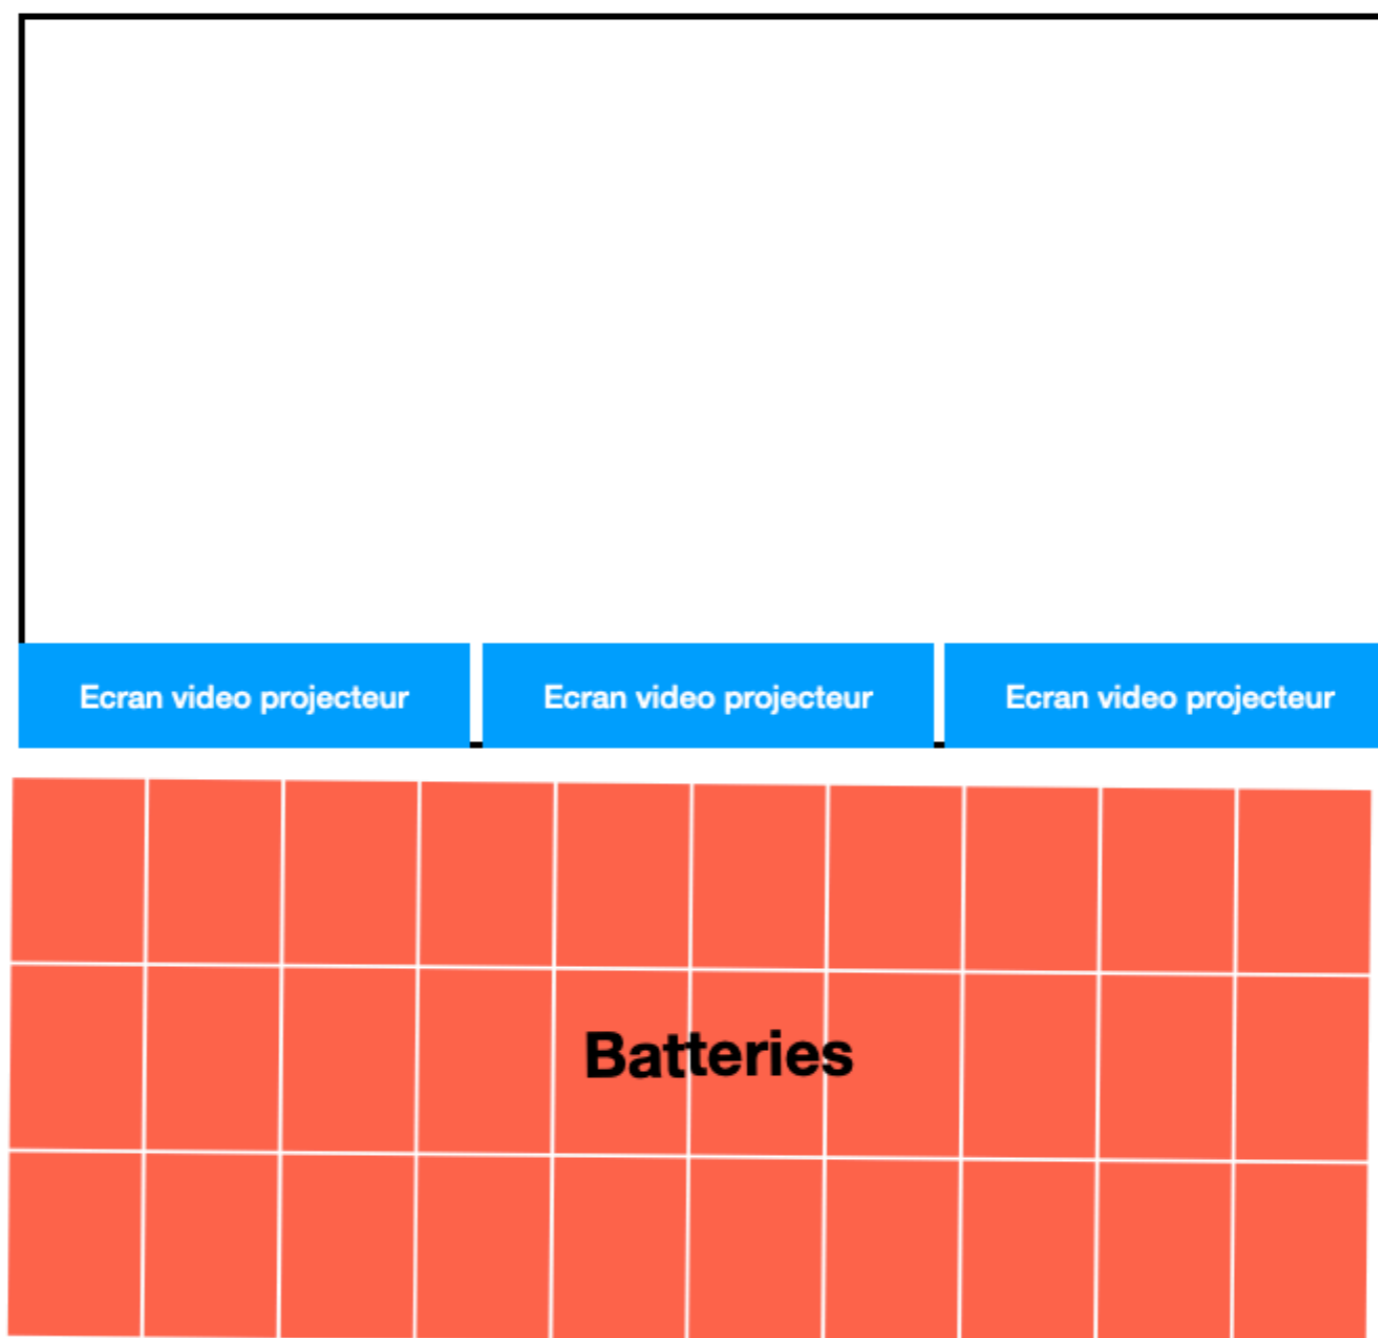

Tambours du rock Dimanche 29 juin à 21h

Guide batterie